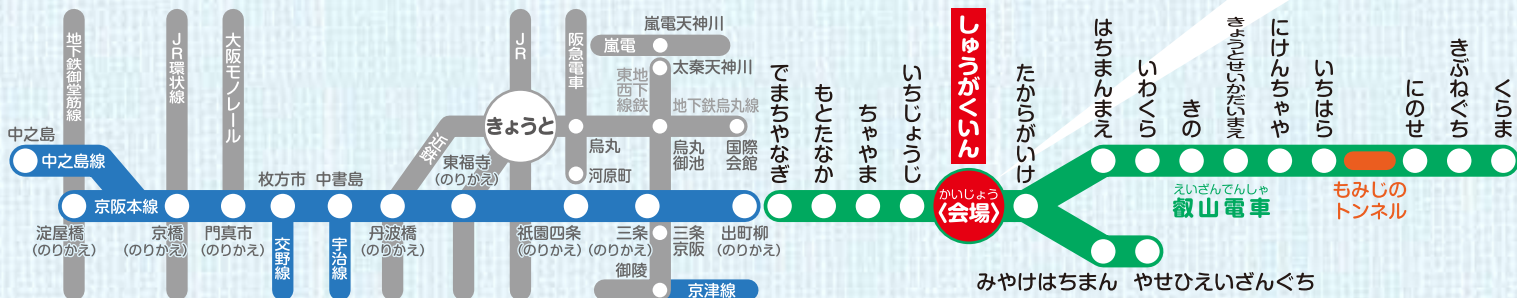

◆ プラレールで遊ぼう!

プラレールを使って自由に遊ぼう!!

修学院会場へは

お問い合わせ/叡山電車 営業課

075-702-8111
(土・日・祝日を除く9:00~17:00)

<http://eizandensha.co.jp/>

【主催】叡山電鉄株式会社

【協力】京阪電気鉄道(株)・京福電気鉄道(株)・阪堺電気軌道(株)・京都市交通局・井原鉄道(株)・全国登山鉄道%(パーミル)会

こころまちつくろう
KEIHAN
叡山電車