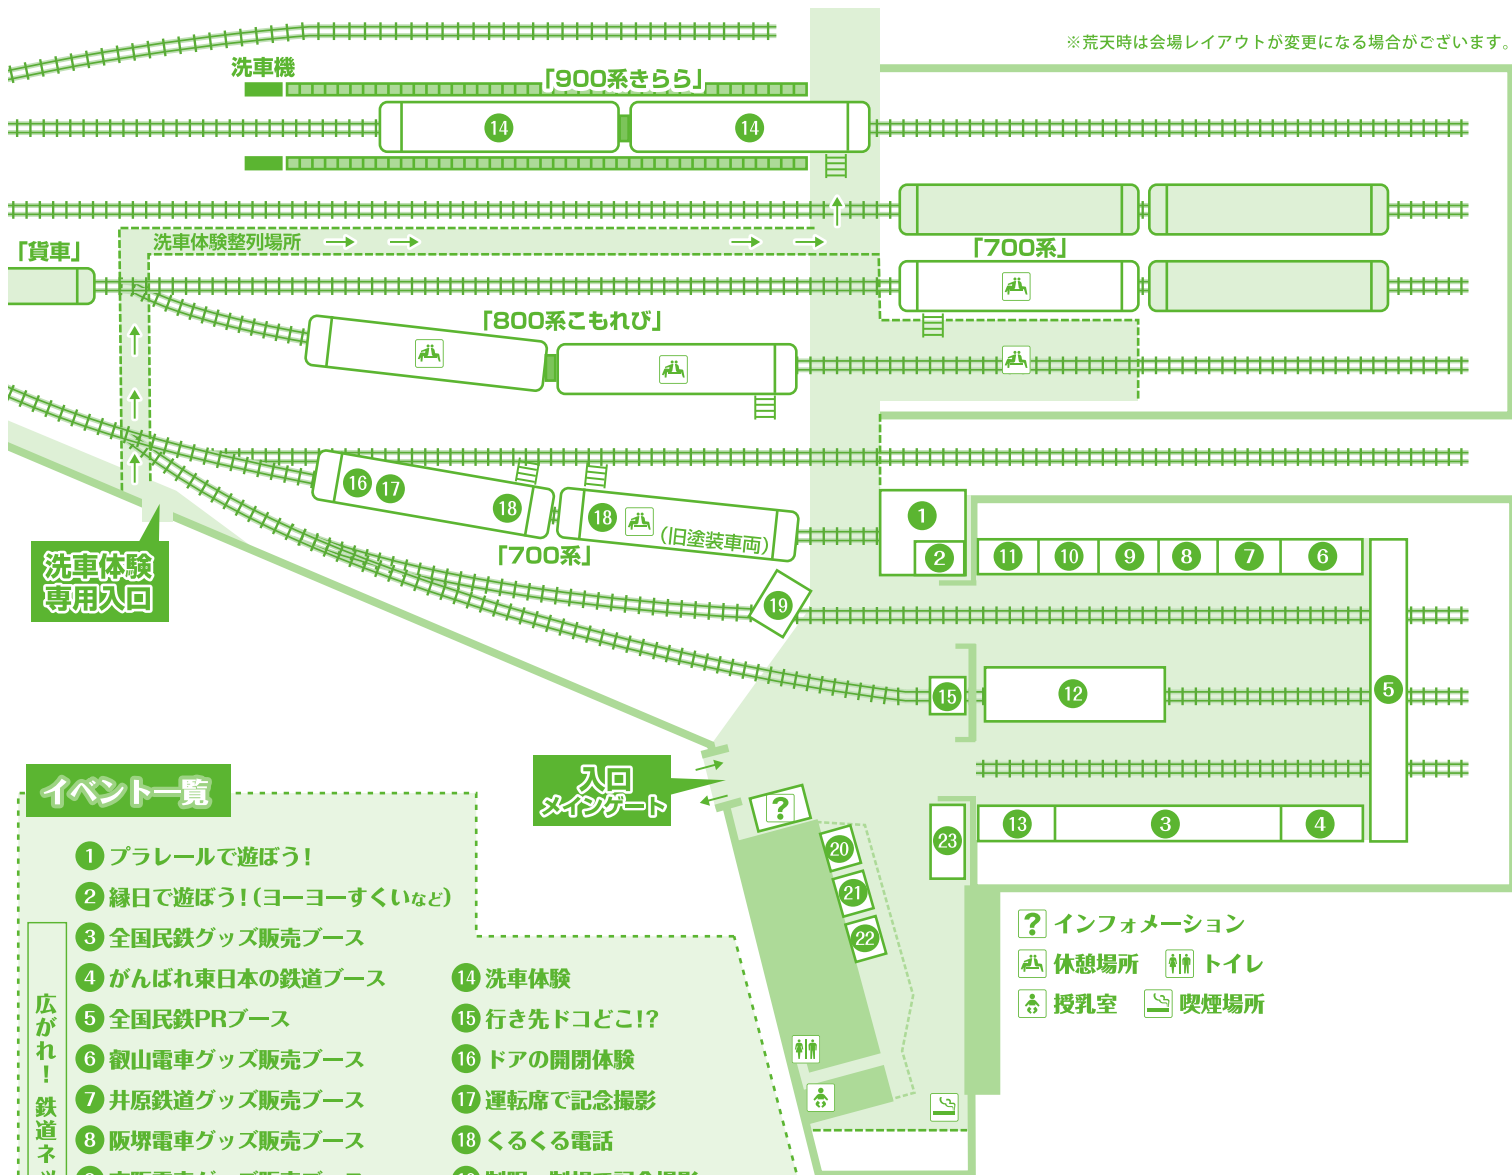

修学院会場マップ

※荒天時は会場レイアウトが変更になる場合がございます。

イベント一覧

- ① プラレールで遊ぼう!
- ② 縁日で遊ぼう!(ヨーヨーすくいなど)
- ③ 全国民鉄グッズ販売ブース
- ④ がんばれ東日本の鉄道ブース
- ⑤ 全国民鉄PRブース
- ⑥ 叡山電車グッズ販売ブース
- ⑦ 井原鉄道グッズ販売ブース
- ⑧ 阪堺電車グッズ販売ブース
- ⑨ 京阪電車グッズ販売ブース
- ⑩ 京都市交グッズ販売ブース
- ⑪ 京福電車グッズ販売ブース
- ⑫ 鉄道模型運転会
- ⑬ 旧定期券発売
- ⑭ 洗車体験
- ⑮ 行き先ドコどこ!?
- ⑯ ドアの開閉体験
- ⑰ 運転席で記念撮影
- ⑱ くるくる電話
- ⑲ 制服・制帽で記念撮影
- ⑳ フードコーナー
- ㉑ 鉄道部運輸課調理係(たこ焼き等)
- ㉒ ブルージュ洛北(パン)
- ㉓ 電車焼き
- ㉔ パタヤ(弁当等)

広がり! 鉄道ネットワーク

フードコーナー

- ? インフォメーション
- 休憩場所
- 授乳室
- トイレ
- 喫煙場所

タイムスケジュール

9:00 10:00 11:00 12:00 13:00 14:00 15:00 16:00

イベントトレイン	受付(出町柳) 9:00~9:30	出発/9:39
えいでんスタンプラリー	10:00~15:30	景品交換(インフォメーション)10:00~16:00
プラレールで遊ぼう! ①	10:00~16:00	
縁日で遊ぼう! ②	10:00~16:00	
広がり! 鉄道ネットワーク ③~⑫	10:00~16:00	
旧定期券発売 ⑬	11:00~16:00	
洗車体験 ⑭	11:30~11:45	14:30~14:45
行き先ドコどこ!? ⑮	10:00~16:00	
ドアの開閉体験 ⑯	12:00~12:50	
運転席で記念撮影 ⑰	13:00~14:00	
くるくる電話 ⑱	10:00~16:00	
制服・制帽で記念撮影 ⑲	10:00~16:00	
フードコーナー ⑳~㉓	10:00~16:00	

えいでんスタンプラリー

でまちやなぎ駅・やせひえいざんぐち駅・くらま駅・しゅうがくいん会場に設置してある「スタンプ」を集めて、しゅうがくいん会場のインフォメーションに持ってくると、当日に限り素敵な記念品をプレゼントするよ!
「スタンプ」は4つ押すと1つの絵になるよ!

記念品交換

【開催時間】10:00~15:30

【景品交換時間】11:00~16:00

◎修学院会場インフォメーションにて交換
※お一人様1枚のみ、景品と交換させていただきます。

くらま	でまちやなぎ
やせひえいざんぐち	しゅうがくいん