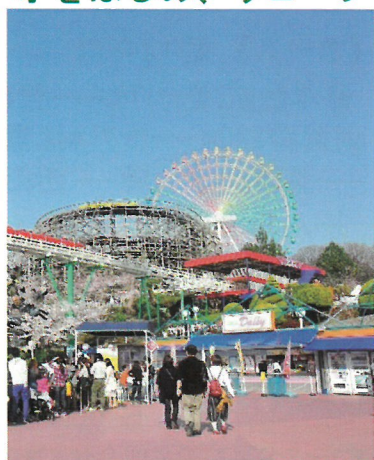

【必要事項】ハガキに ①郵便番号・住所 ②氏名 ③年齢 ④えいでんへのご意見・ご希望や本誌のご感想などをご記入ください。
【宛先】〒606-8007 京都市左京区山端寺町田町8-80 叡山電鉄株式会社 もっと！えいでん プレゼント係
【アクセス】京阪電車 出町柳駅から枚方公園駅まで約37分！
ひらかたパーク TEL 072-844-3475 【締切】10月29日
・個人情報はプレゼント発送にのみ使用し送付後は破棄いたします。当選者の発表はプレゼントの発送をもってかえさせていただきます。