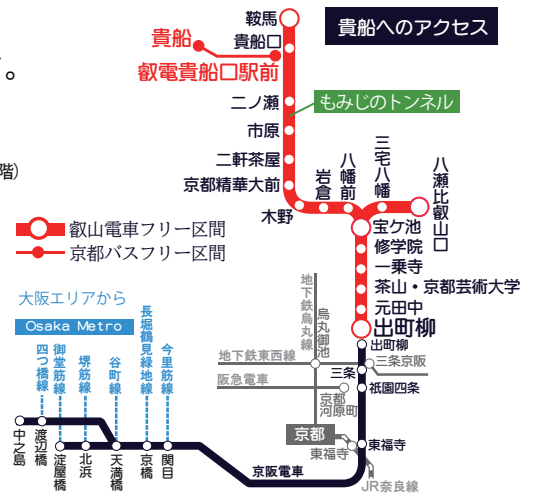

えいでん  
貴船 昼食きっぷ  
Kibune Lunch Ticket

川床料理

発売期間 | 5月 | 2023年 | 5月19日金 ~ 6月30日金 | 7月 | 2023年 | 7月1日土 ~ 8月31日木

川床イメージ

川床料理イメージ

叡山電車と京都バスの乗車券に、貴船の川床での昼食と貴船神社の水占みくじがセットになったお得なきっぷです。

- 発売場所**
- ❖ 叡山電車 出町柳駅
  - ❖ 関西ツーリストインフォメーションセンター京都 (京都タワービル3階)

発売額	5月	5/19~6/30	7月	7/1~8/31
	6月	大人 7,500 円	8月	大人 10,500 円

**利用期間** 各発売期間中のお好きな1日

❖ 貴船昼食きっぷ《川床料理》の内容

<p>叡山電車 全線1日フリー 叡山本線・鞍馬線 1日乗り降り自由</p>	+	<p>京都バス 貴船線1日フリー 叡電貴船口駅前~貴船 1日乗り降り自由</p>	+	<p>貴船の料理店 川床料理お食事券 ご利用いただける料理店 は裏面をご覧ください。</p>	+	<p>貴船神社 引換券 ・水占みくじ1回 ・「参拝記念品」進呈</p>
---	---	--	---	--	---	---

予約が  
おすすめ

えいでん

叡山電車ホームページ

## 貴船 左源太 (さげんた)

5・6月のみ利用可 2名様以上

予約 予約のみ (2日前迄)  
電話 075-741-2146  
時間 13:00 ~ 15:00 (L.O.15:00)  
特典 ソフトドリンク1杯サービス