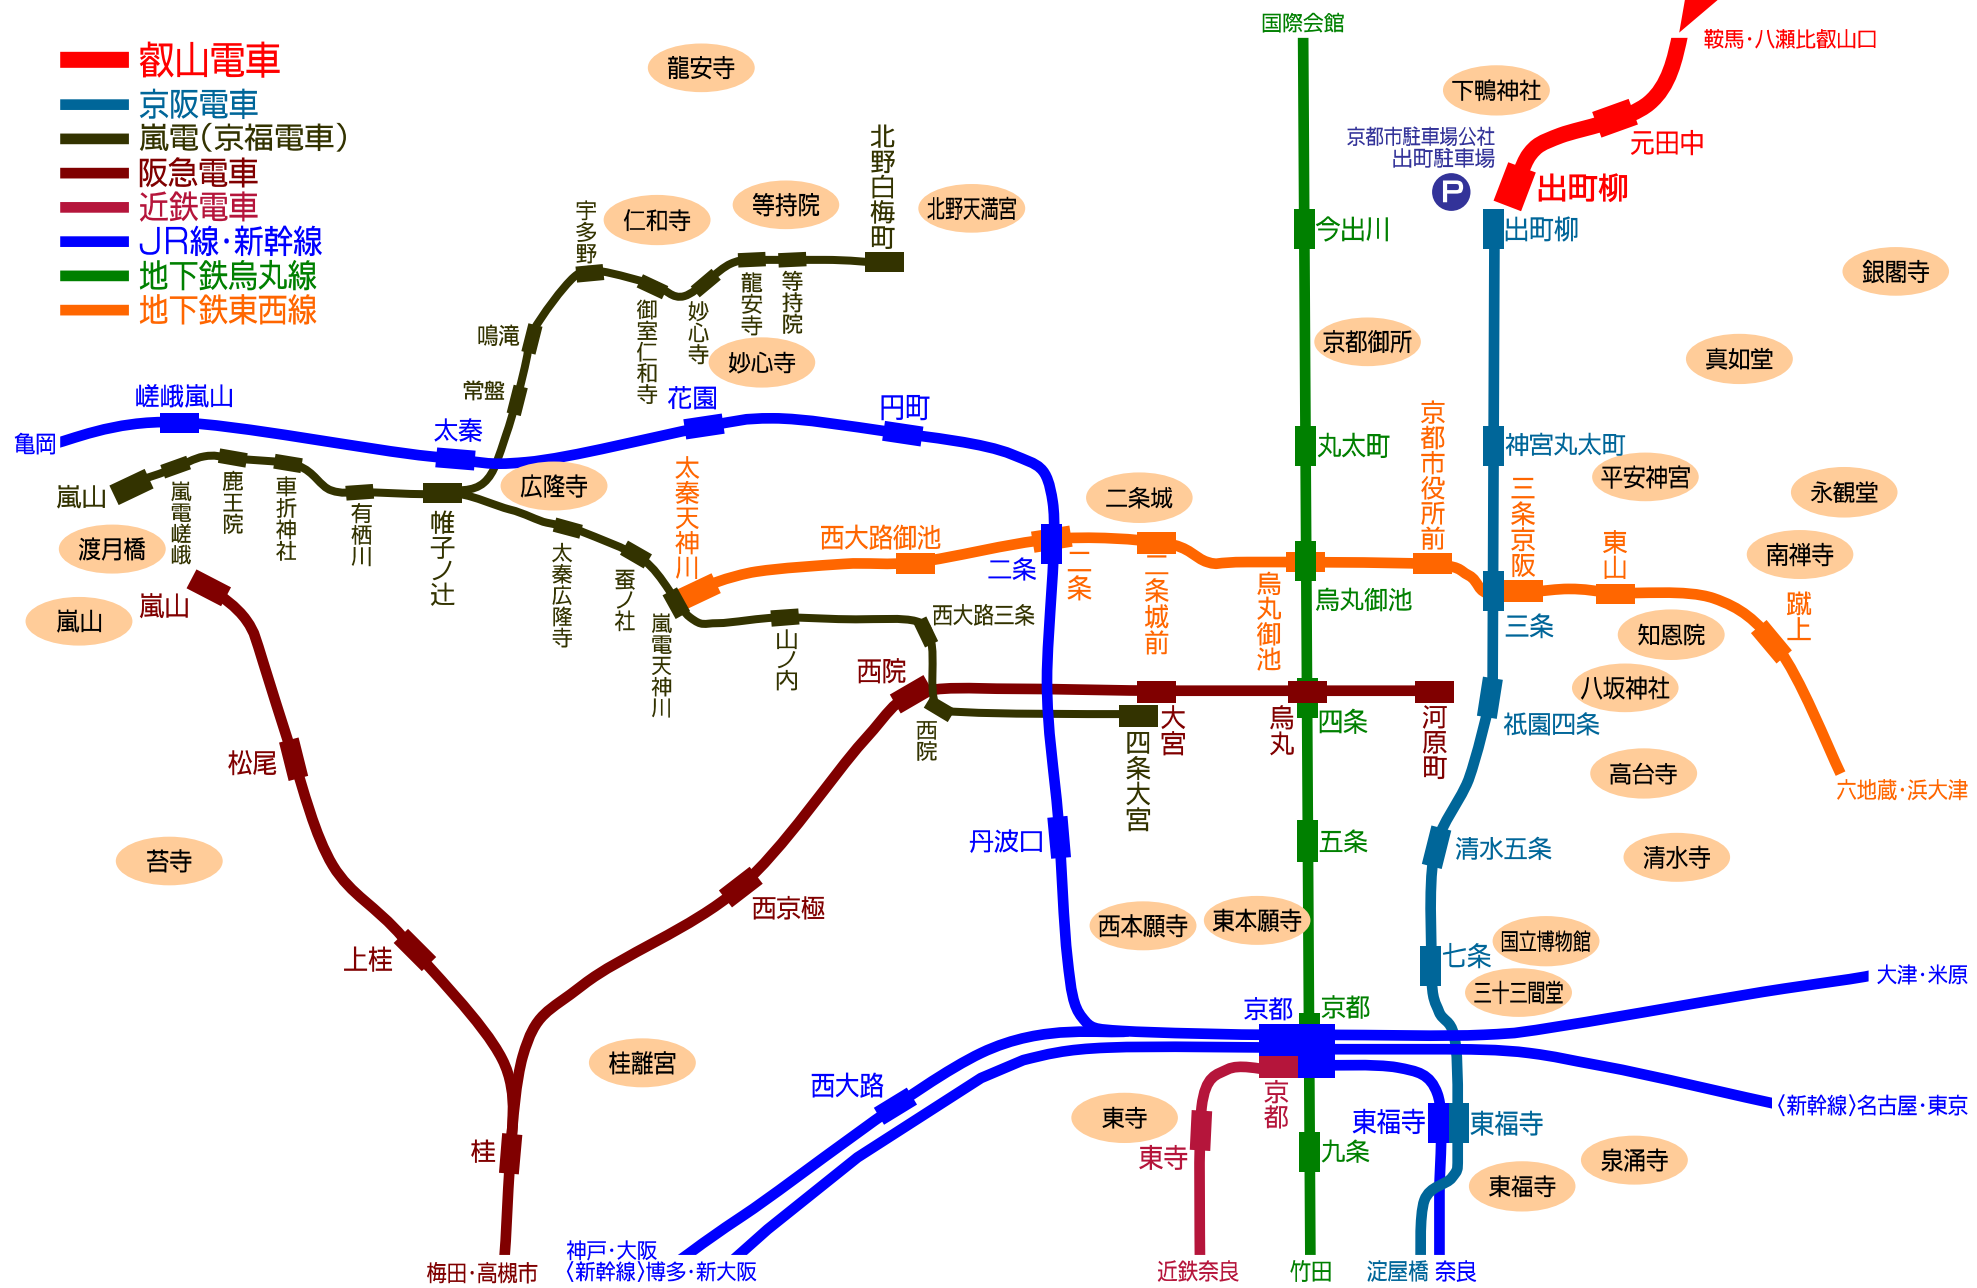

京都市内鉄道路線図

叡山電車

- 叡山電車
- 京阪電車
- 嵐電(京福電車)
- 阪急電車
- 近鉄電車
- JR線・新幹線
- 地下鉄烏丸線
- 地下鉄東西線

2008.10.19現在