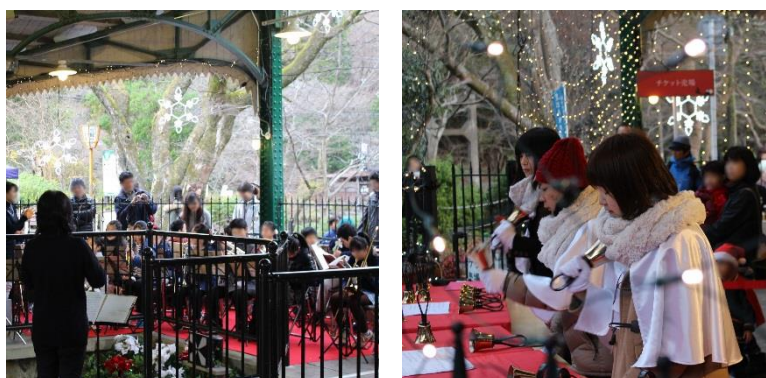

5. 「クリスマスステーション・イン・八瀬」の概要

1. ・開催日 2016年12月17日(土)
   - ・開催時間 12時～18時
   - ・出演・出店 八瀬小学校(金管バンド)
     ノートルダム女学院大学(ハンドベル、チアリーダー、司会進行)
     京都産業大学(神山楽団)
     下鴨警察署(パトカー展示、ポリスマろん・ポリスマみやこ 出演)
     左京消防署(消防車展示)
     八瀬叡山保勝会(飲食屋台の出店)
     その他、有志団体による演奏、地元店舗の出店 など
2. ※各イベントの実施時間などの詳細は、追ってホームページ・パンフレットでお知らせいたします。

(昨年の様子)

6. その他の駅の「クリスマス装飾、イルミネーション」

①鞍馬駅：鞍馬山保育園園児の作品掲出

透明のアクリル板に描かれた園児たちの作品を、駅の天井から吊るして、待合室を明るい雰囲気になります。

②宝ヶ池駅：菊の花幼稚園園児の作品掲出

1番線、4番線ホーム壁面に、園児の手形で作った紅葉と、クリスマス・雪をイメージさせる可愛い作品を掲出します。

③八幡前駅：同志社中学校生徒の作品掲出

上・下ホームに、生徒有志による手作りクリスマスツリーなど、イルミネーションを含む装飾を行います(装飾の取付は12月中旬予定)。

※いずれの駅も、2017年1月31日(火)まで実施予定です。

以上