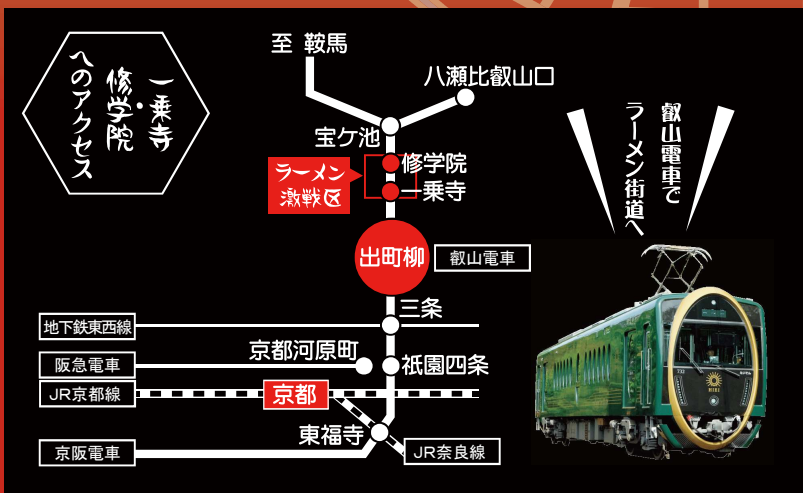

えいでん
麺

京都 一乗寺・修学院

らーめん地図

まつぷ

Kyoto Ichijoji, Shugakuin **Ramen** Map

京都市左京区一乗寺。
一乗寺駅から徒歩約五分、東大路通り一帯は「一乗寺ラーメン街道」と呼ばれており、京都随一のラーメン店の激戦区です。

えいでん 麺 京都一乗寺・修学院
らーめん地図 まつぷ
Kyoto Ichijoji, Shugakuin Ramen Map

叡山電車
ラーメン街並み

店舗名 …らーめん店
各お店の営業時間をお確かめのうえ、
ご来店ください。

一乗寺駅から
徒歩約5分

一乗寺駅から
徒歩約8分

茶山駅から
徒歩約10分

茶山駅から
徒歩約16分

この「一乗寺・修学院らーめんマップ」は、2022年8月現在の情報を基に制作しておりますので、記載の情報と異なる場合がございます。また一乗寺・修学院地域の全てのラーメン店を掲載しているわけではありません。予めご了承ください。

えいでん

茶山駅

▼至 出町柳

天下一品 総本店