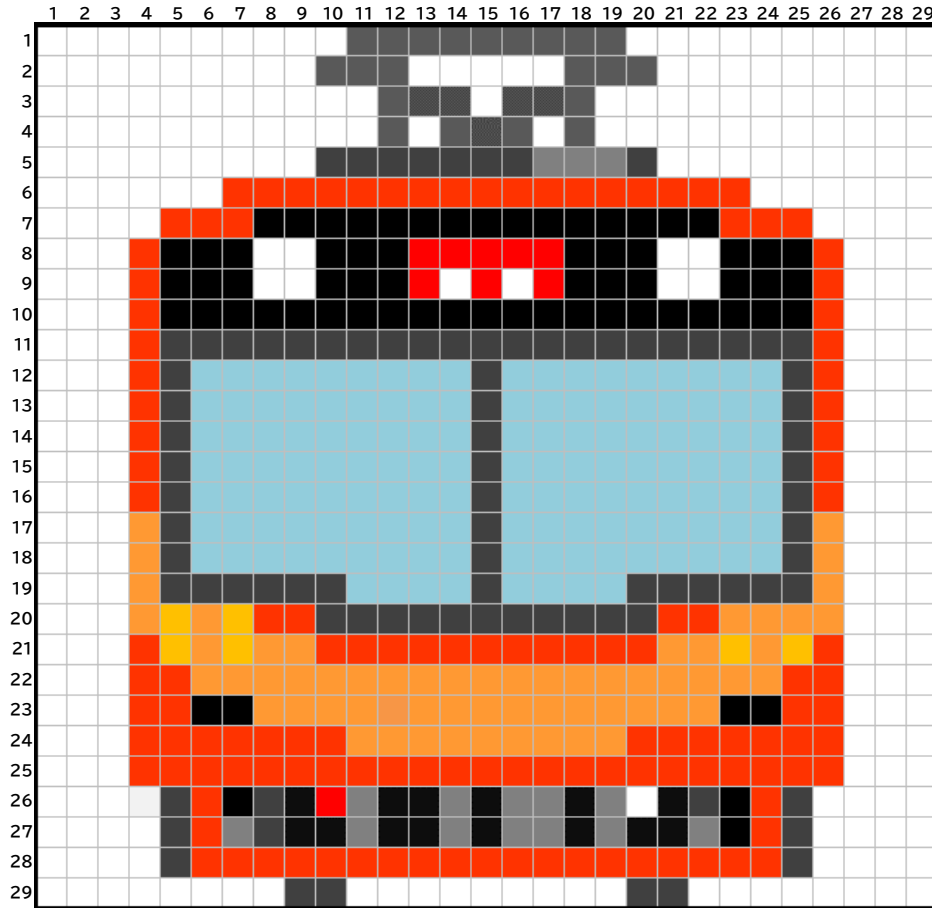

「ノスタルジック731」 (アイロンビーズ)

- しろ
- オレンジ
- あか
- こげちゃいろ
- はいいろ
- くろ
- スカイブルー
- きみどり
- よもぎいろ
- ダークグレイ

# 722号車 (アイロンビーズ)

- しろ
- オレンジ
- あか
- はいいろ
- くる
- やまぶきいろ
- スカイブルー
- しゅいろ
- ダークグレイ

# 712号車「三陸鉄道カラー」(アイロンビーズ)