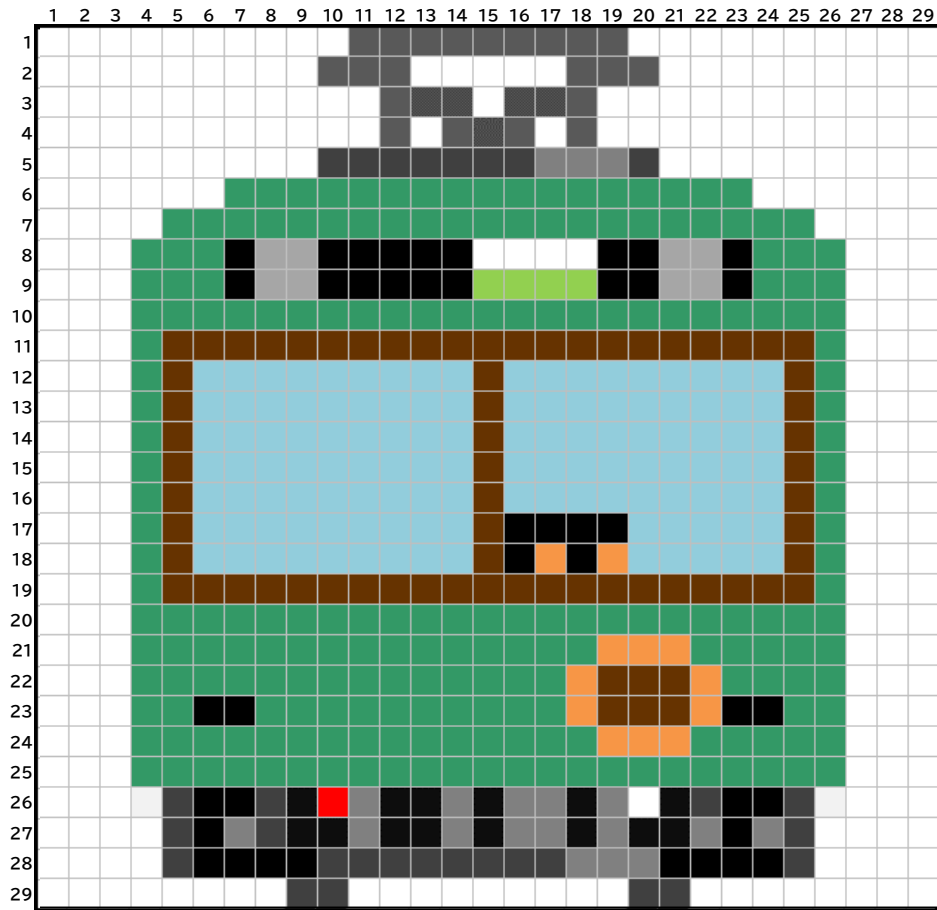

「ノスタルジック731」 (アイロンビーズ)

- しろ
- オレンジ
- あか
- こげちゃいろ
- はいいろ
- くろ
- スカイブルー
- きみどり
- よもぎいろ
- ダークグレイ

# 722号車 (アイロンビーズ)

- しろ
- オレンジ
- あか
- はいいろ
- くる
- やまぶきいろ
- スカイブルー
- しゅいろ
- ダークグレイ

# 712号車「三陸鉄道カラー」(アイロンビーズ)