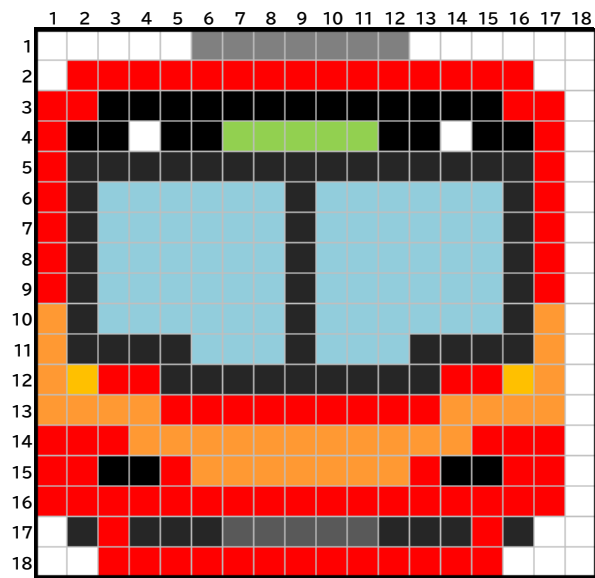

「ノスタルジック731」 (アイロンビーズ)

- しろ
- オレンジ
- あか
- こげちゃいろ
- はいいろ
- くろ
- スカイブルー
- きみどり
- よもぎいろ
- ダークグレイ

# 722号車 (アイロンビーズ)

- しろ
- オレンジ
- あか
- はいいろ
- くる
- やまぶきいろ
- スカイブルー
- しゅいろ
- ダークグレイ

# 712号車「三陸鉄道カラー」(アイロンビーズ)