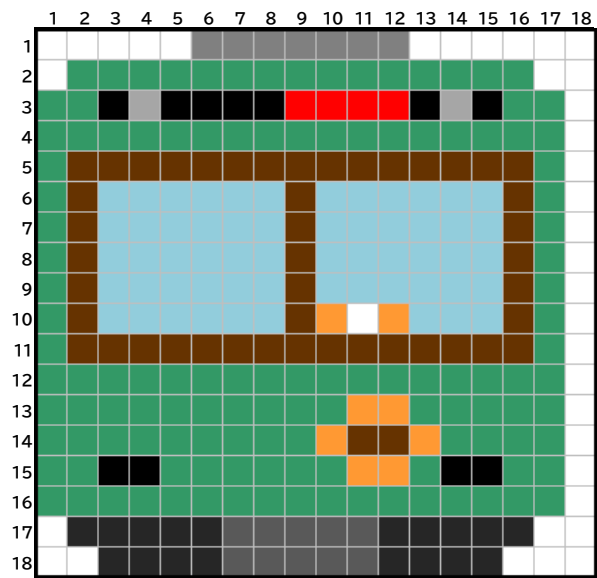

「ノスタルジック731」 (アイロンビーズ)

- しろ
- オレンジ
- あか
- こげちゃいろ
- はいいろ
- くろ
- スカイブルー
- きみどり
- よもぎいろ
- ダークグレイ

# 722号車 (アイロンビーズ)

- しろ
- オレンジ
- あか
- はいいろ
- くる
- やまぶきいろ
- スカイブルー
- しゅいろ
- ダークグレイ

# 712号車「三陸鉄道カラー」(アイロンビーズ)