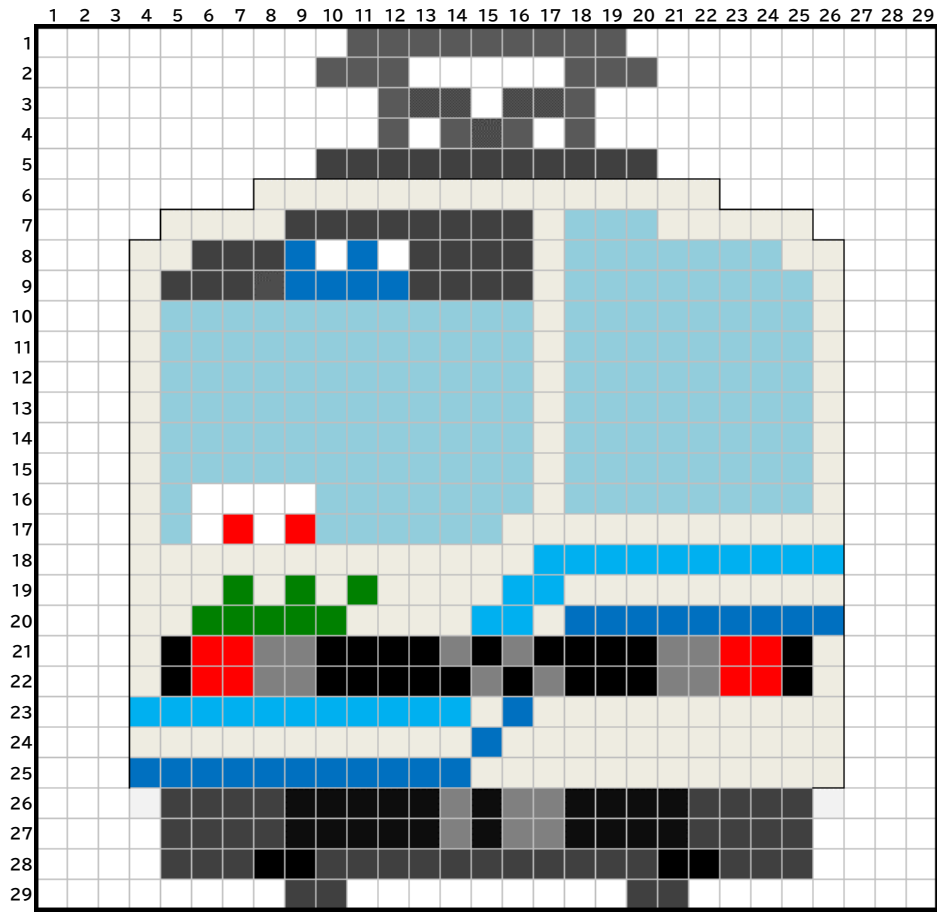

# 801号車 (アイロンビーズ)

- しろ
- クリーム
- あか
- あお
- みずいろ
- みどり
- はいいろ
- くろ
- スカイブルー
- ダークグレイ

# デザイン電車「こもれび」(アイロンビーズ)