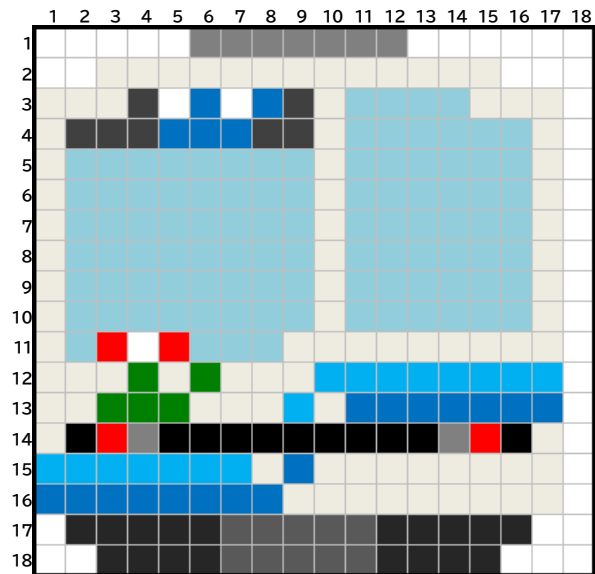

# 801号車 (アイロンビーズ)

- しろ
- クリーム
- あか
- あお
- みずいろ
- みどり
- はいいろ
- くろ
- スカイブルー
- ダークグレイ

# デザイン電車「こもれび」(アイロンビーズ)