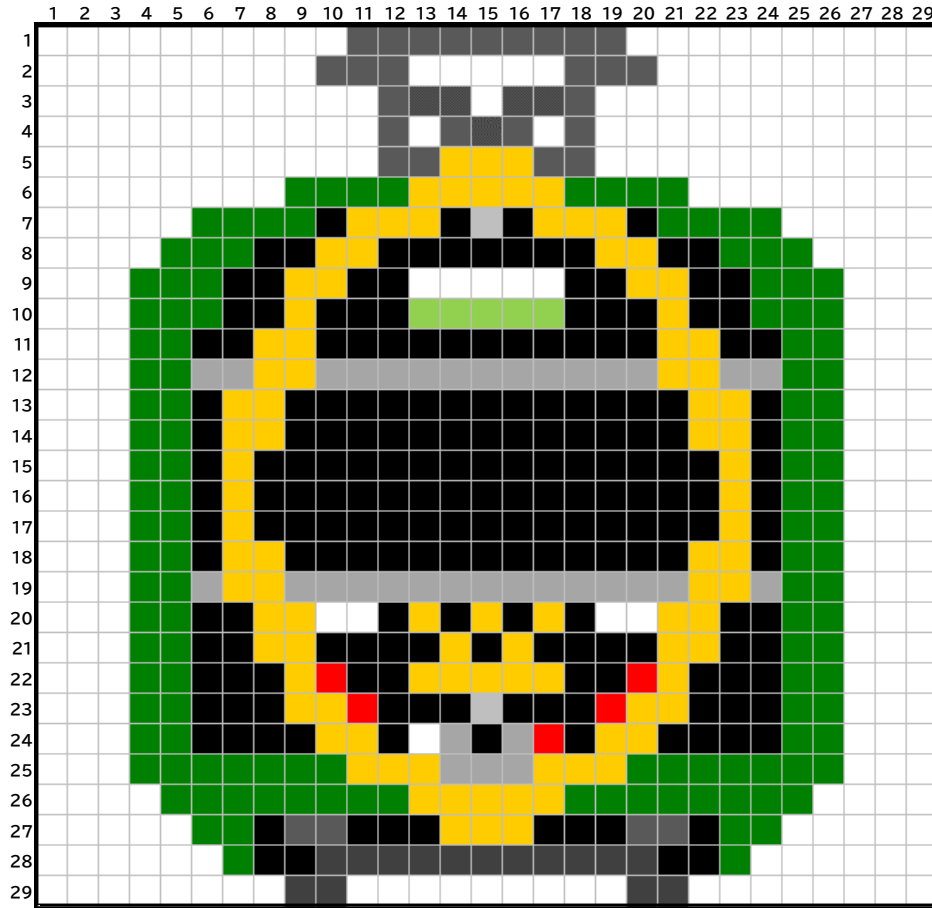

観光列車「ひえい」(アイロンビーズ)

- しろ
- きいろ
- あか
- みどり
- はいいろ
- くろ
- きみどり
- ダークグレイ