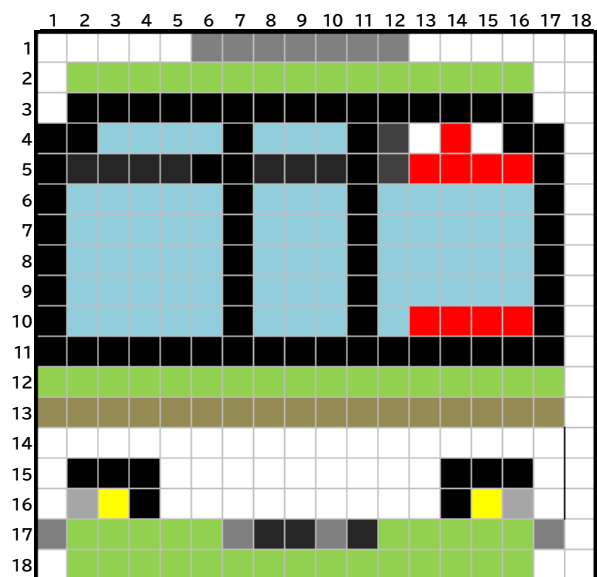

# 展望列車「きらら」(アイロンビーズ)

# 展望列車「きらら」(アイロンビーズ)

- しろ
- きいろ
- あか
- はいいろ
- くろ
- マゼンタ
- やまぎいろ
- スカイブルー
- ゴールド
- ダークグレイ