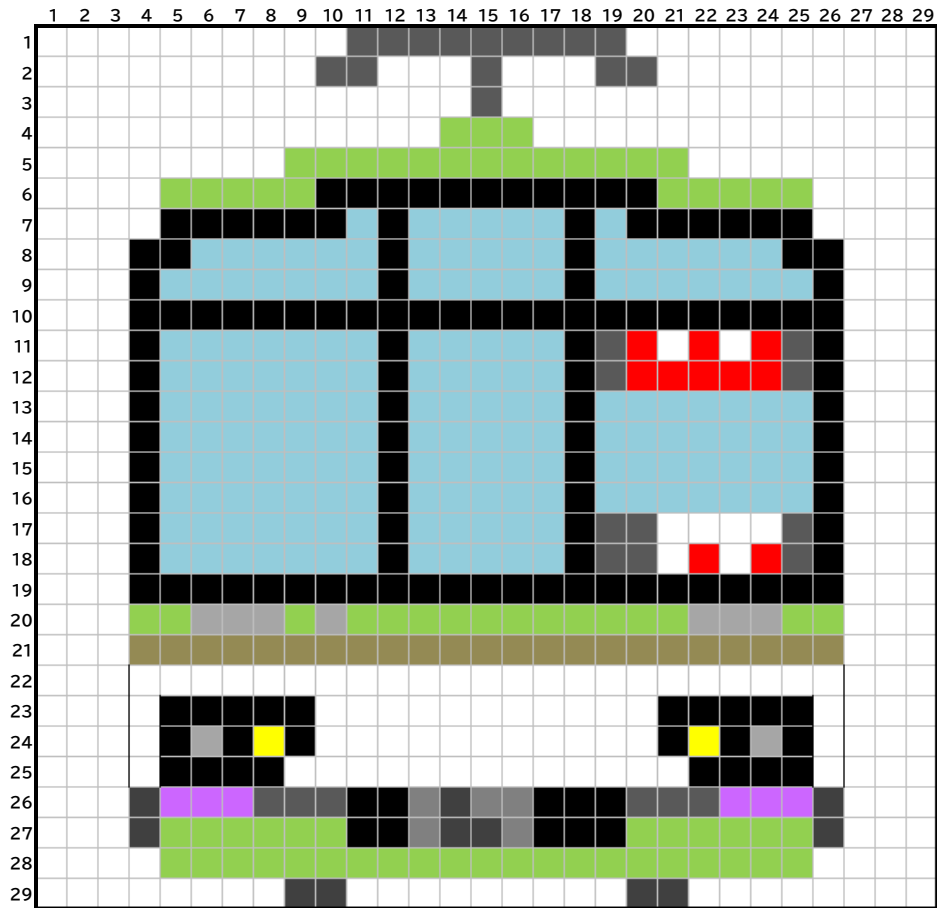

# 展望列車「きらら」(アイロンビーズ)

# 展望列車「きらら」(アイロンビーズ)

- しろ
- きいろ
- あか
- はいいろ
- くろ
- マゼンタ
- やまぎいろ
- スカイブルー
- ゴールド
- ダークグレイ