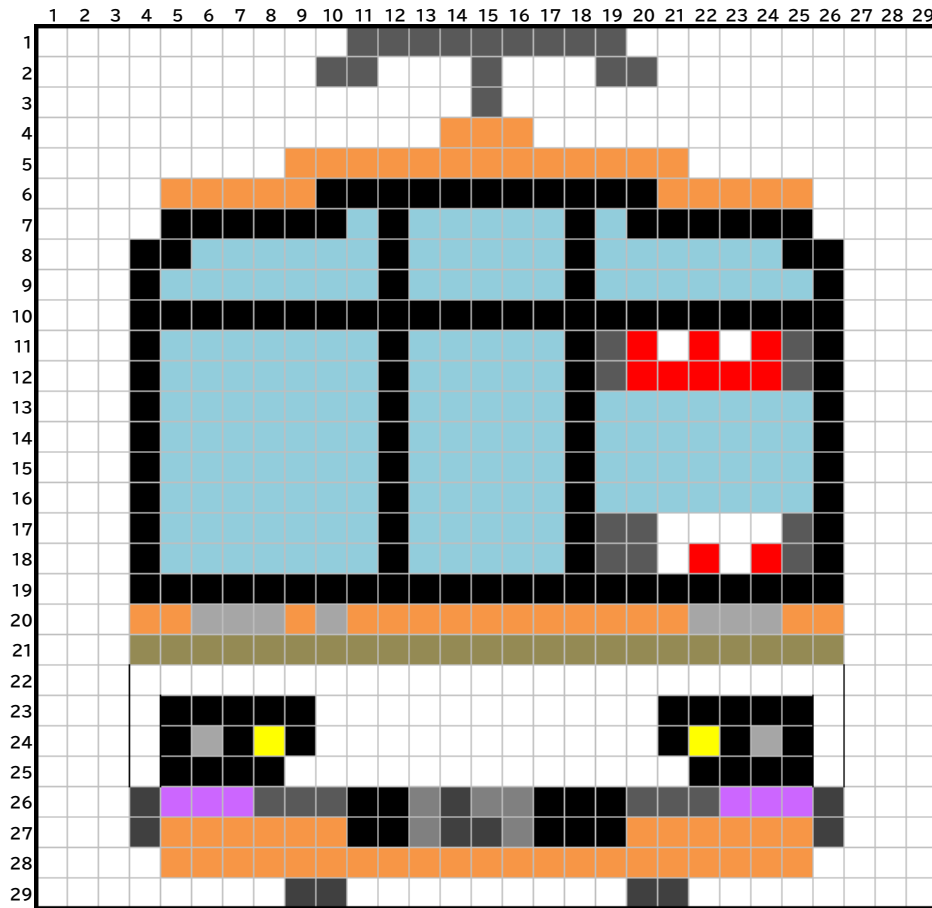

# 展望列車「きらら」(アイロンビーズ)

# 展望列車「きらら」(アイロンビーズ)

- しろ
- きいろ
- あか
- はいいろ
- くろ
- マゼンタ
- やまぎいろ
- スカイブルー
- ゴールド
- ダークグレイ