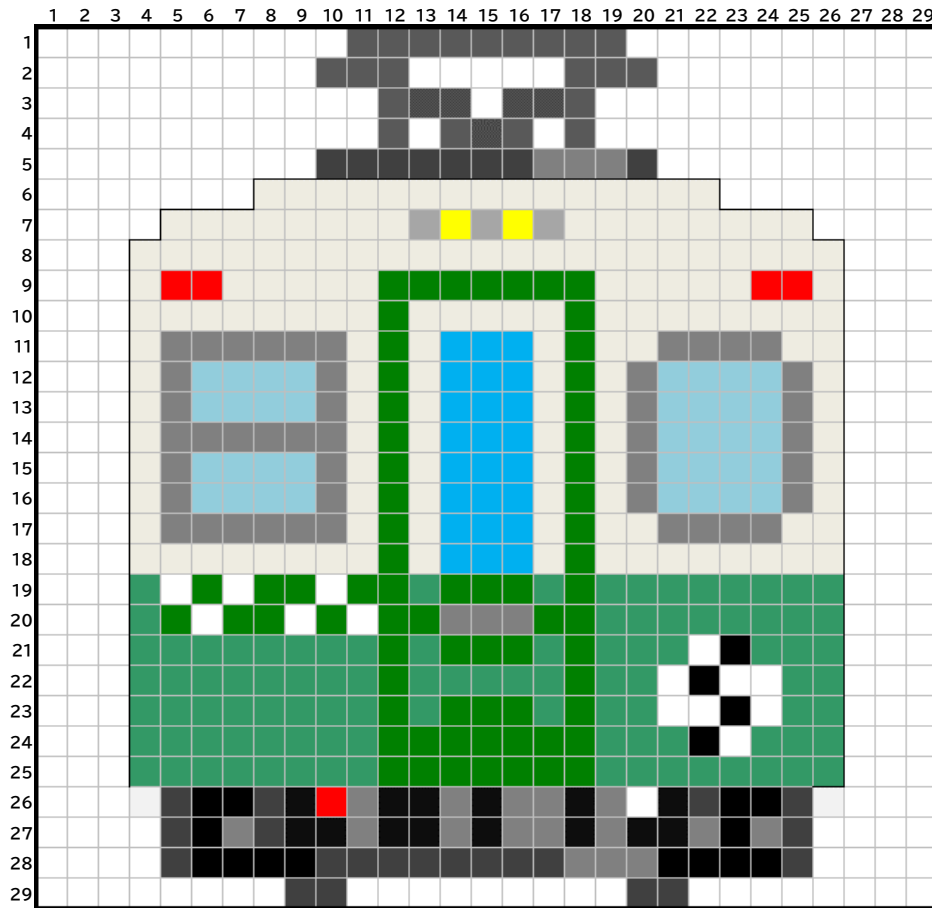

デト1000形 貨車 (アイロンビーズ)

- しろ
- クリーム
- あか
- みどり
- はいいろ
- くろ
- パステルみどり
- スカイブルー
- ダークグレイ

デナ21形 (アイロンビーズ)

- しろ
- クリーム
- きいろ
- あか
- みどり
- こげちゃいろ
- はいいろ
- くろ
- パステルみどり
- スカイブルー
- ダークグレイ

デオ600形 (アイロンビーズ)

- しろ
- クリーム
- きいろ
- あか
- みどり
- はいいろ
- くろ
- パステルみどり
- スカイブルー
- ダークグレイ