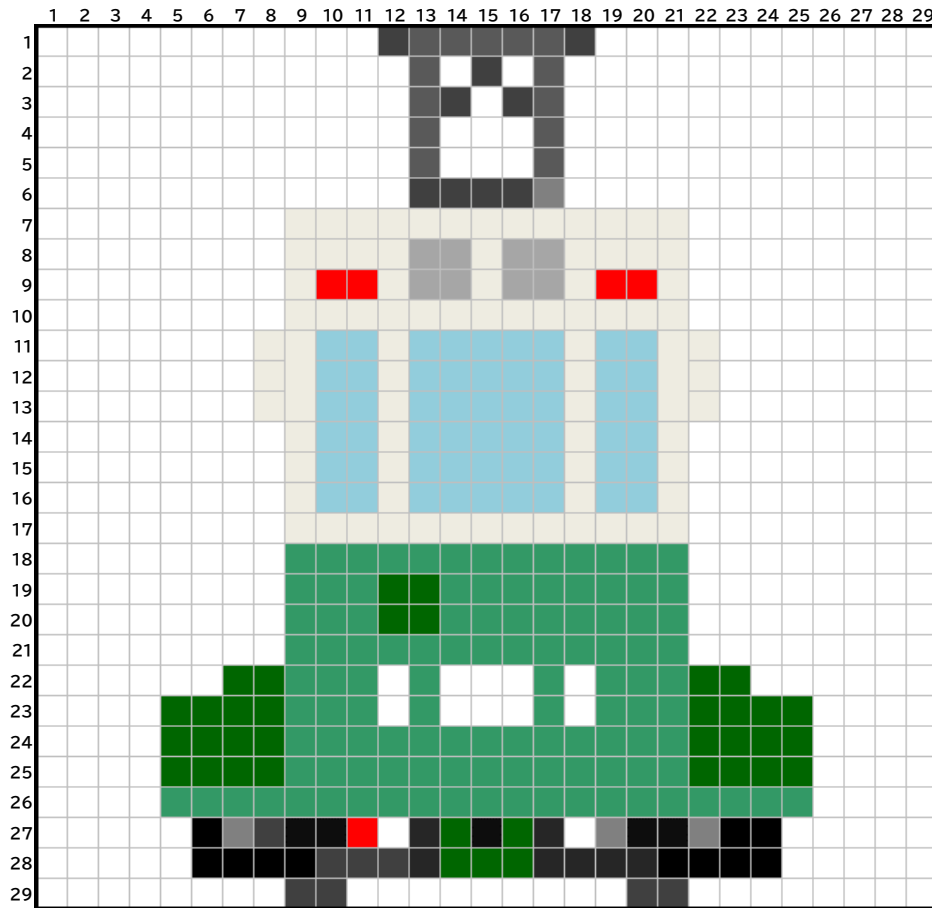

デト1000形 貨車 (アイロンビーズ)

- しろ
- クリーム
- あか
- みどり
- はいいろ
- くろ
- パステルみどり
- スカイブルー
- ダークグレイ

デナ21形 (アイロンビーズ)

- しろ
- クリーム
- きいろ
- あか
- みどり
- こげちゃいろ
- はいいろ
- くろ
- パステルみどり
- スカイブルー
- ダークグレイ

デオ600形 (アイロンビーズ)

- しろ
- クリーム
- きいろ
- あか
- みどり
- はいいろ
- くろ
- パステルみどり
- スカイブルー
- ダークグレイ