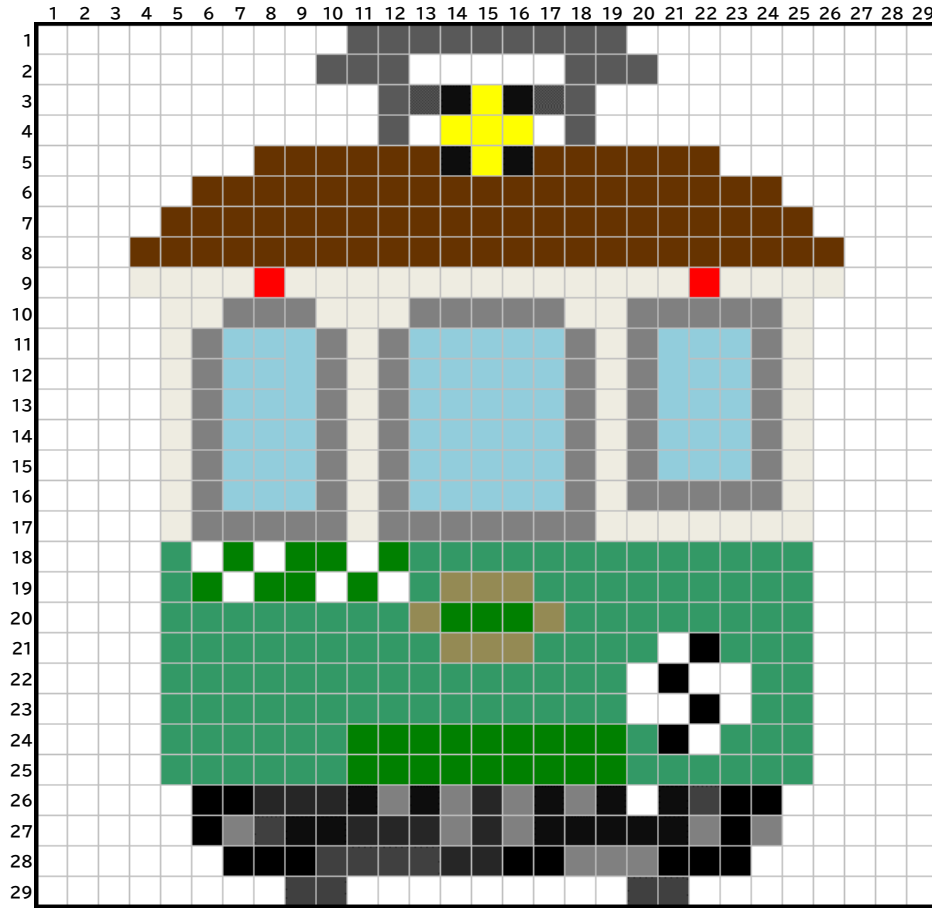

デト1000形 貨車 (アイロンビーズ)

- しろ
- クリーム
- あか
- みどり
- はいいろ
- くろ
- パステルみどり
- スカイブルー
- ダークグレイ

デナ21形 (アイロンビーズ)

- しろ
- クリーム
- きいろ
- あか
- みどり
- こげちゃいろ
- はいいろ
- くろ
- パステルみどり
- スカイブルー
- ダークグレイ

デオ600形 (アイロンビーズ)

- しろ
- クリーム
- きいろ
- あか
- みどり
- はいいろ
- くろ
- パステルみどり
- スカイブルー
- ダークグレイ