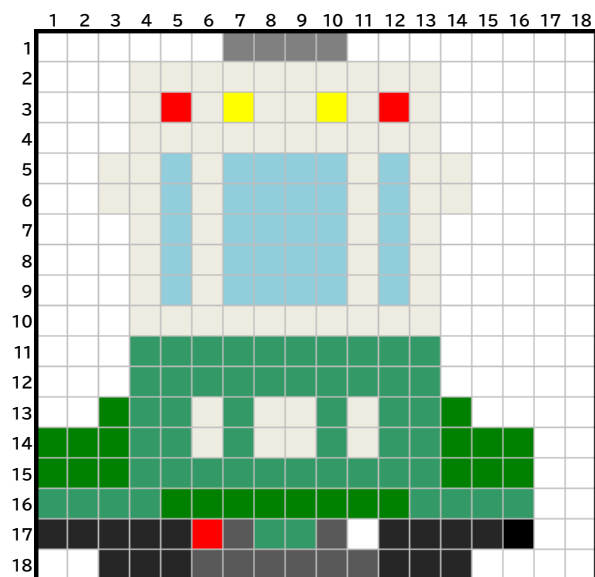

デト1000形 貨車 (アイロンビーズ)

- しろ
- クリーム
- あか
- みどり
- はいいろ
- くろ
- パステルみどり
- スカイブルー
- ダークグレイ

デナ21形 (アイロンビーズ)

- しろ
- クリーム
- きいろ
- あか
- みどり
- こげちゃいろ
- はいいろ
- くろ
- パステルみどり
- スカイブルー
- ダークグレイ

デオ600形 (アイロンビーズ)

- しろ
- クリーム
- きいろ
- あか
- みどり
- はいいろ
- くろ
- パステルみどり
- スカイブルー
- ダークグレイ