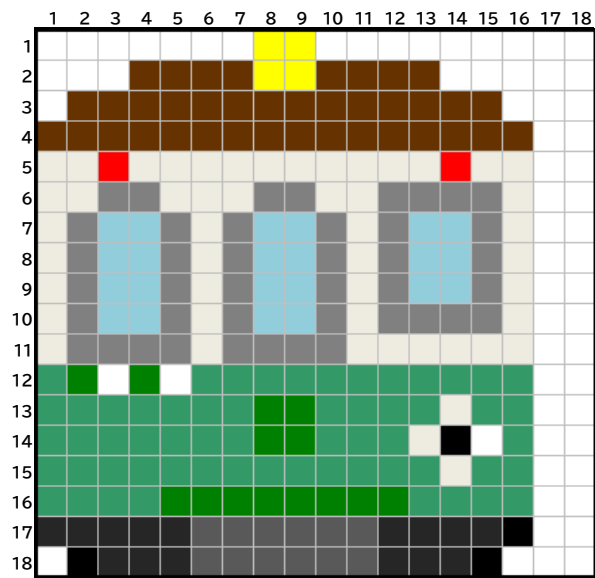

デト1000形 貨車 (アイロンビーズ)

- しろ
- クリーム
- あか
- みどり
- はいいろ
- くろ
- パステルみどり
- スカイブルー
- ダークグレイ

デナ21形 (アイロンビーズ)

- しろ
- クリーム
- きいろ
- あか
- みどり
- こげちゃいろ
- はいいろ
- くろ
- パステルみどり
- スカイブルー
- ダークグレイ

デオ600形 (アイロンビーズ)

- しろ
- クリーム
- きいろ
- あか
- みどり
- はいいろ
- くろ
- パステルみどり
- スカイブルー
- ダークグレイ