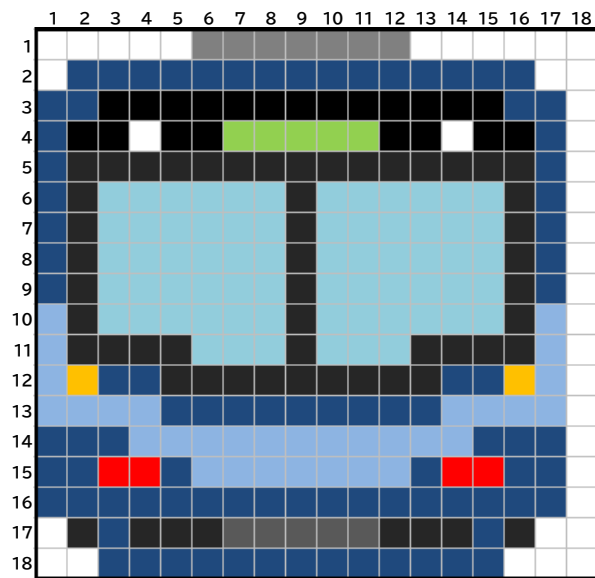

「ノスタルジック731」 (アイロンビーズ)

- しろ
- オレンジ
- あか
- こげちゃいろ
- はいいろ
- くろ
- スカイブルー
- きみどり
- よもぎいろ
- ダークグレイ

722号車 (アイロンビーズ)

- しろ
- オレンジ
- あか
- はいいろ
- くろ
- やまぶきいろ
- スカイブルー
- しゅいろ
- ダークグレイ

723号車 (アイロンビーズ)

- しろ
- あか
- あお
- みずいろ
- みどり
- はいいろ
- くろ
- やまがきいろ
- スカイブルー
- きみどり
- ダークグレイ

712号車「三陸鉄道カラー」(アイロンビーズ)