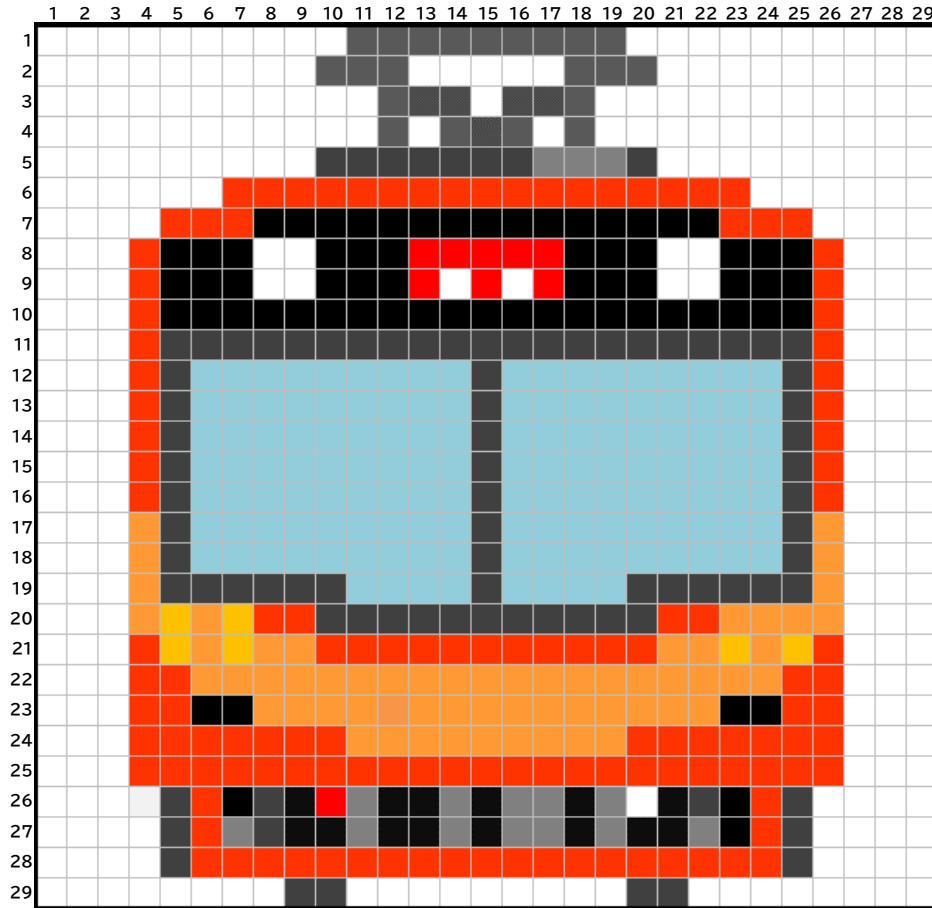

「ノスタルジック731」 (アイロンビーズ)

- しろ
- オレンジ
- あか
- こげちゃいろ
- はいいろ
- くろ
- スカイブルー
- きみどり
- よもぎいろ
- ダークグレイ

722号車 (アイロンビーズ)

- しろ
- オレンジ
- あか
- はいいろ
- くろ
- やまぶきいろ
- スカイブルー
- しゅいろ
- ダークグレイ

723号車 (アイロンビーズ)

- しろ
- あか
- あお
- みずいろ
- みどり
- はいいろ
- くろ
- やまがきいろ
- スカイブルー
- きみどり
- ダークグレイ

712号車「三陸鉄道カラー」(アイロンビーズ)