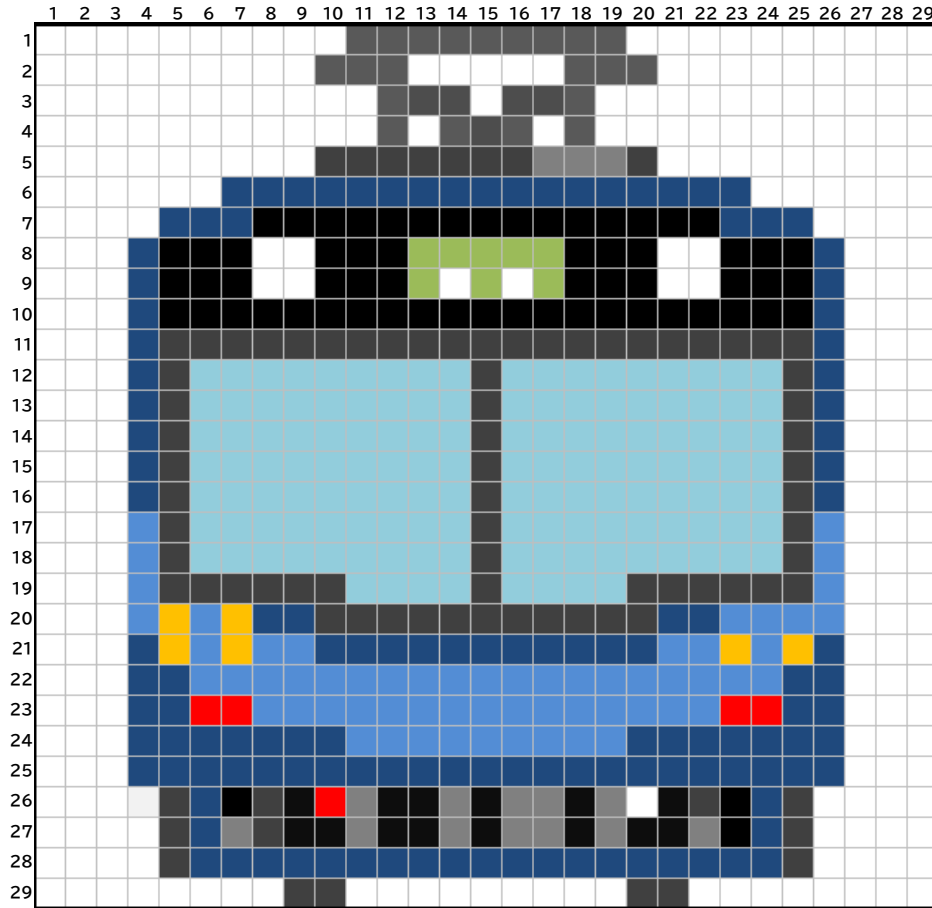

「ノスタルジック731」 (アイロンビーズ)

- しろ
- オレンジ
- あか
- こげちゃいろ
- はいいろ
- くろ
- スカイブルー
- きみどり
- よもぎいろ
- ダークグレイ

722号車 (アイロンビーズ)

- しろ
- オレンジ
- あか
- はいいろ
- くろ
- やまぶきいろ
- スカイブルー
- しゅいろ
- ダークグレイ

723号車 (アイロンビーズ)

- しろ
- あか
- あお
- みずいろ
- みどり
- はいいろ
- くろ
- やまがきいろ
- スカイブルー
- きみどり
- ダークグレイ

712号車「三陸鉄道カラー」(アイロンビーズ)