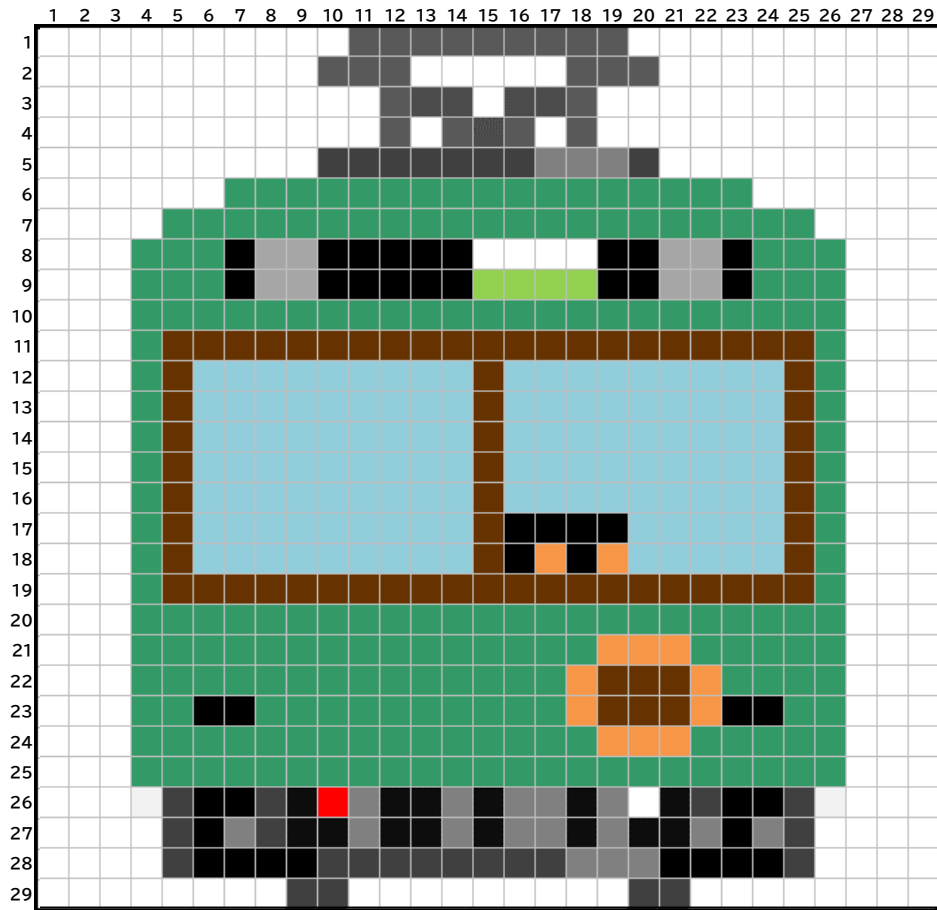

「ノスタルジック731」 (アイロンビーズ)

- しろ
- オレンジ
- あか
- こげちゃいろ
- はいいろ
- くろ
- スカイブルー
- きみどり
- よもぎいろ
- ダークグレイ

722号車 (アイロンビーズ)

- しろ
- オレンジ
- あか
- はいいろ
- くろ
- やまぶきいろ
- スカイブルー
- しゅいろ
- ダークグレイ

723号車 (アイロンビーズ)

- しろ
- あか
- あお
- みずいろ
- みどり
- はいいろ
- くろ
- やまがきいろ
- スカイブルー
- きみどり
- ダークグレイ

712号車「三陸鉄道カラー」(アイロンビーズ)