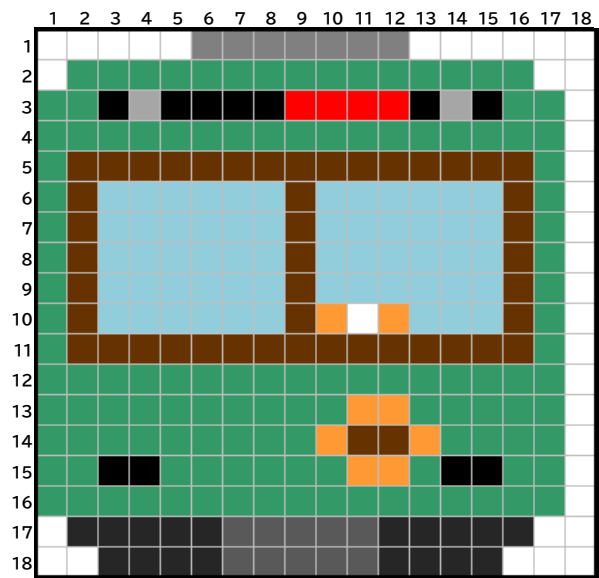

「ノスタルジック731」 (アイロンビーズ)

- しろ
- オレンジ
- あか
- こげちゃいろ
- はいいろ
- くろ
- スカイブルー
- きみどり
- よもぎいろ
- ダークグレイ

722号車 (アイロンビーズ)

- しろ
- オレンジ
- あか
- はいいろ
- くろ
- やまぶきいろ
- スカイブルー
- しゅいろ
- ダークグレイ

723号車 (アイロンビーズ)

- しろ
- あか
- あお
- みずいろ
- みどり
- はいいろ
- くろ
- やまがきいろ
- スカイブルー
- きみどり
- ダークグレイ

712号車「三陸鉄道カラー」(アイロンビーズ)