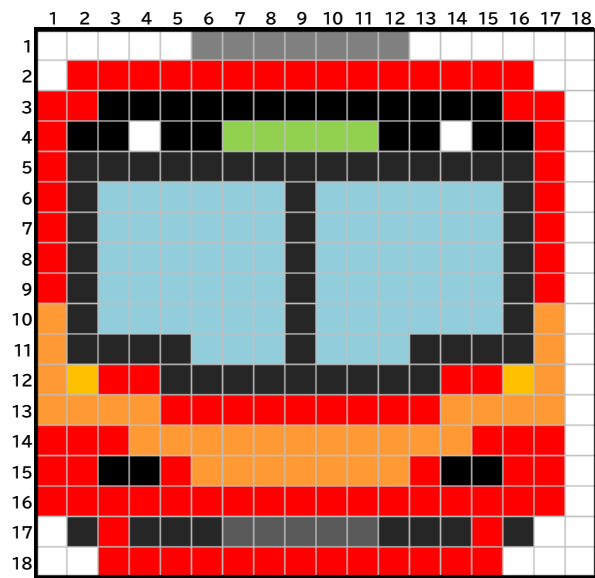

「ノスタルジック731」 (アイロンビーズ)

- しろ
- オレンジ
- あか
- こげちゃいろ
- はいいろ
- くろ
- スカイブルー
- きみどり
- よもぎいろ
- ダークグレイ

722号車 (アイロンビーズ)

- しろ
- オレンジ
- あか
- はいいろ
- くろ
- やまぶきいろ
- スカイブルー
- しゅいろ
- ダークグレイ

723号車 (アイロンビーズ)

- しろ
- あか
- あお
- みずいろ
- みどり
- はいいろ
- くろ
- やまがきいろ
- スカイブルー
- きみどり
- ダークグレイ

712号車「三陸鉄道カラー」(アイロンビーズ)