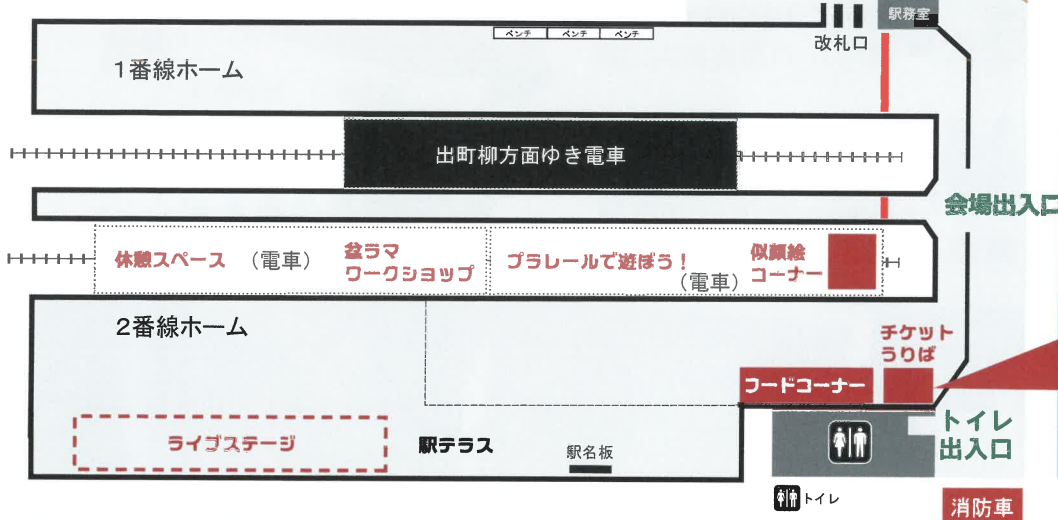

えいでん クリスマスイベント 2018

クリスマスステーション in 八瀬

2018.12.15 sat 時間 / 11:20~17:00
場所 / 八瀬比叡山口駅

入場無料

雨天決行・荒天中止

会場内の飲食は
全て チケット制
です。

ご利用の方は会場内のチケットうりばにてお買い求めください。

- ●1綴り 500円 (50円券 × 10枚)
- ●1綴り 1000円 (100円券 × 10枚)

※残券は払い戻しいたします。

※都合により内容を変更する場合がございます、ご了承ください。

クリスマスライブ

- 司会・進行 / 京都ノートルダム女子大学
- ♪金管バンド / 八瀬小学校 (八瀬グリーンハーモニー)
- ♪アンサンブル / 京都産業大学 神山交響楽団
- ◎下鴨けいさつからのお知らせ
- ◎クリスマスお楽しみ会
- ♪ハンドベル / 京都ノートルダム女子大学

駅前でのイベント

- ●下鴨けいさつ署
  パトカー展示、防犯、交通安全教室
- ●左京消防署
  消防車展示、子ども用防火服試着体験、模擬消火体験

電車内でのイベント

- ●似顔絵コーナー / 京都精華大学
  京都精華大学の学生による似顔絵コーナー (有料)
- ●プラレールで遊ぼう! コーナー
- ●“盆らマ” ワークショップ (有料)

その他、楽しいイベント・催しが盛りだくさん!

※都合により、内容を変更する場合があります。ご了承ください。

フードコーナー

※都合によりメニューを変更する場合がございます、ご了承ください。

- ●八瀬叡山保勝会
  ソフトドリンク、焼きそば、フランクフルト、タコせん、うどん、そば ほか
- ●えいでん運輸調理係
  おでん、揚げたこ焼き ほか