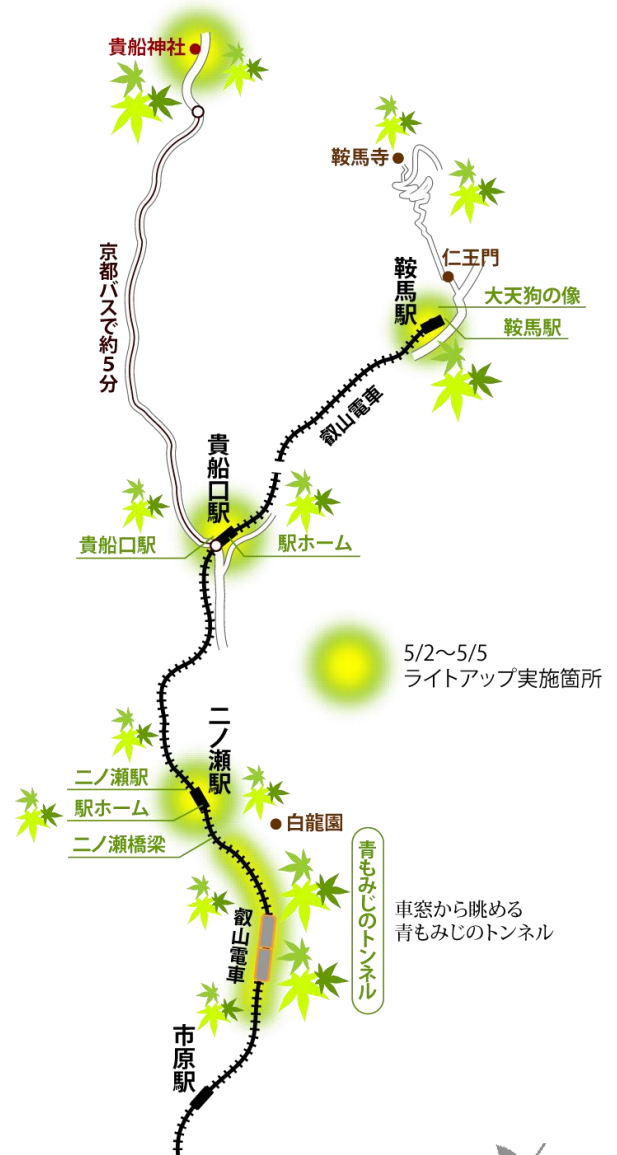

実施期間 2026年4月17日(金)～5月31日(日)の毎日

徐行区間 鞍馬線 市原駅～二ノ瀬駅間にある「もみじのトンネル」区間(約250m)

対象列車 【平日ダイヤ】 【土曜・休日ダイヤ】ともに

- ・出町柳駅発 9:00～16:45 の鞍馬駅ゆき
- ・鞍馬駅発 9:34～17:19 (平日は17:20) の出町柳駅ゆき

出町柳駅発→鞍馬駅ゆき

	期間中の毎日			
9	00	15	30	45
10	00	15	30	45
11	00	15	30	45
12	00	15	30	45
13	00	15	30	45
14	00	15	30	45
15	00	15	30	45
16	00	15	30	45
17				

実施日 2026年5月2日(土)～5日(火・祝)

実施区間 鞍馬線 市原駅～二ノ瀬駅間にある「もみじのトンネル」区間(約250m)、
二ノ瀬駅、貴船口駅、鞍馬駅

対象列車 【土曜・休日ダイヤ】

- ・出町柳駅発 17:00～20:02 の鞍馬駅ゆき
- ・鞍馬駅発 17:19～20:45 の出町柳駅ゆき

出町柳駅発→鞍馬駅ゆき

	5月2日～5日			
17	00	15	30	45
18	02		26	44
19	02		26	44
20	02			

もみじのトンネル

二ノ瀬橋梁

二ノ瀬駅

二ノ瀬駅付近

貴船口駅ホーム

貴船口駅

鞍馬駅

鞍馬駅前の大天狗

● 「青もみじ新緑のライトアップ」イメージ

貴船神社で開催される「夜間特別ライトアップ」と併せて
叡山電車でもライトアップを実施します。(5/2～5/5)

「青もみじ新緑のライトアップ」過去開催時の様子

(参考)

貴船神社「夜間特別ライトアップ」

開催日 2026年5月2日(土)～5日(火・祝)

開催時間 日の入りから20:00まで

場 所 本宮境内