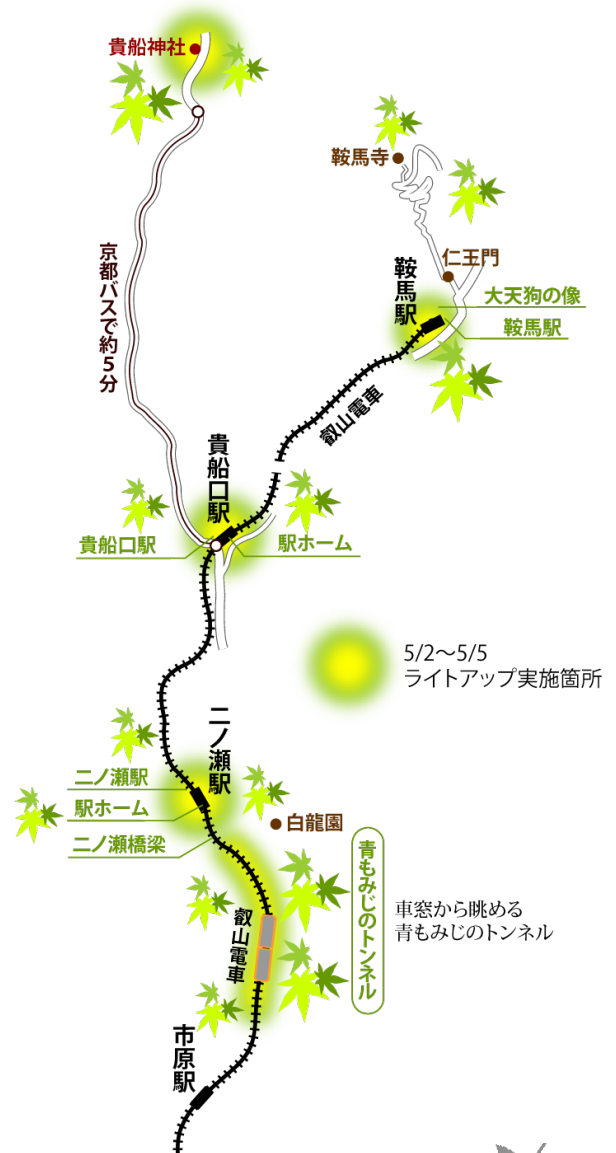

鞍馬駅発→出町柳駅ゆき

	5月2日～5日			
17		19	34	49
18	04		21	45
19	03		21	45
20	03		21	45

※「青もみじ新緑のライトアップ」実施列車のみ記載しています。

※□印は展望列車「きらら」で運転する列車です。

ただし、車両点検等の都合により予告なく運転時刻を変更する場合があります。

● 「青もみじ新緑の徐行運転」イメージ

※対象列車が市原駅～二ノ瀬駅間「もみじのトンネル」区間を通過のする際には徐行運転いたします。

もみじのトンネル

二ノ瀬橋梁

二ノ瀬駅

二ノ瀬駅付近

貴船口駅ホーム

貴船口駅

鞍馬駅

鞍馬駅前の大天狗

● 「青もみじ新緑のライトアップ」イメージ

貴船神社で開催される「夜間特別ライトアップ」と併せて  
叡山電車でもライトアップを実施します。(5/2～5/5)

「青もみじ新緑のライトアップ」過去開催時の様子

(参考)

### 貴船神社「夜間特別ライトアップ」

開催日 2026年5月2日(土)～5日(火・祝)

開催時間 日の入りから20:00まで

場 所 本宮境内

バスの特別運行(叡電貴船口駅前バス停～貴船バス停間)

開催日、京都バスでは20時30分頃まで特別運行を行います。

過去開催時の様子